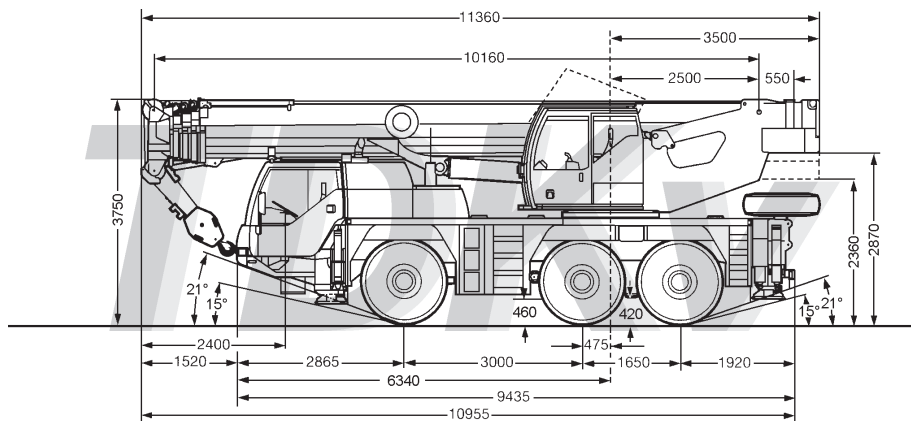

www.TDKv.de

R₁ = Allradlenkung
 All-wheel steering
 Direction toutes roues

10,2-40m

9,5/16m

10,2-40m

12t

6,3x7,36m

360°

75%

www.TDKv.de

 m	10,2*	10,2	13,6	17	20,5	23,9	27,3	30,8	34,2	37,6	40	 m
2,5	55											2,5
2,7	53											2,7
3	51	49										3
3,5	47	44,5	44,5	42,5								3,5
4	43,5	41	41	38,5	36,5							4
4,5	39,5	37,5	37,5	35	33	31						4,5
5	37	34,5	34,5	33	31,5	30,5	23,3					5
6	31,5	28,8	29	29,1	27,9	26,8	20,9	18,5	15,1			6
7	26	24,1	24,4	24,9	23,2	22,2	18,9	16,9	14,8	12,1	10,1	7
8			20,9	21,2	20,2	18,9	17,2	15,6	13,9	11,4	10	8
9			17,6	17,9	17,4	16,3	15,7	14,3	13,1	10,9	9,5	9
10			14,9	15,2	15,1	14,3	13,8	13	12,2	10,4	9,1	10
12				11,4	11,4	11,6	11,4	10,8	10,2	9,5	8,4	12
14				9,1	9,2	9,3	9,1	8,9	8,6	8,4	7,8	14
16					7,7	7,6	7,4	7,5	7,5	7	6,9	16
18						6,4	6,5	6,3	6,3	5,9	5,8	18
20						5,4	5,5	5,4	5,3	5,1	5	20
22							4,7	4,6	4,5	4,2	4,1	22
24							4,1	4	3,8	3,6	3,5	24
26								3,4	3,3	3,1	3,1	26
28								3	2,9	2,7	2,6	28
30									2,5	2,3	2,3	30
32										2	2	32
34										1,7	1,7	34
36											1,5	36