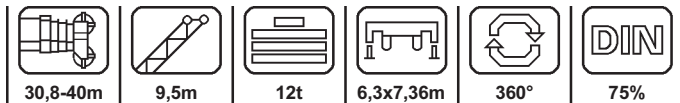

m	30,8			34,2			37,6			40			m
	0°	20°	40°	0°	20°	40°	0°	20°	40°	0°	20°	40°	
6	8,4												6
7	8,4			7,7									7
8	8,1			7,6			6,3			5,6			8
9	7,9	6,7		7,4			6,3			5,6			9
10	7,6	6,5		7,2	6,2		6,1			5,4			10
12	7	6,2	5,3	6,9	5,9		5,8	5,5		5,1	5,2		12
14	6,5	5,9	5,1	6,6	5,7	5	5,5	5,2	4,7	4,8	4,9	4,6	14
16	6	5,6	4,9	6,2	5,5	4,8	5,3	4,8	4,6	4,6	4,5	4,3	16
18	5,5	5,4	4,8	5,6	5,3	4,7	4,9	4,5	4,4	4,4	4,2	4,1	18
20	4	5	4,7	4,8	5,1	4,6	4,5	4,2	4,1	4,1	3,9	3,9	20
22	4	4,6	4,7	4,2	4,4	4,6	4,1	4	3,9	3,9	3,7	3,7	22
24	3,8	4	4,2	3,9	3,8	3,9	3,6	3,8	3,7	3,5	3,5	3,5	24
26	3,5	3,5	3,6	3,4	3,5	3,5	3,1	3,3	3,4	3	3,2	3,3	26
28	3,1	3,2	3,3	2,9	3,1	3,2	2,7	2,9	3	2,6	2,8	2,9	28
30	2,7	2,8	2,9	2,6	2,7	2,8	2,3	2,5	2,6	2,3	2,4	2,5	30
32	2,4	2,5	2,5	2,2	2,3	2,4	2	2,1	2,2	2	2,1	2,2	32
34	2,1	2,1	2,2	1,9	2	2,1	1,7	1,8	1,9	1,7	1,8	1,9	34
36	1,8	1,9		1,7	1,8	1,8	1,5	1,6	1,6	1,4	1,5	1,6	36
38				1,5	1,5	1,5	1,2	1,3	1,4	1,2	1,3	1,4	38
40				1,3	1,3		1	1,1	1,1	1	1,1	1,1	40
42							0,9	0,9	0,9	0,8	0,9	0,9	42
44							0,7	0,7		0,7	0,7	0,7	44
46											0,6		46