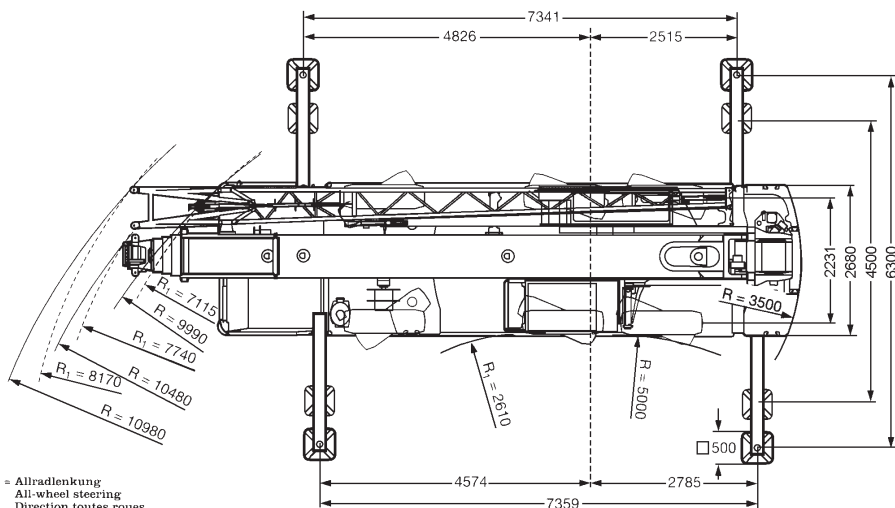

www.TDKv.de

R₁ = Allradlenkung
 All-wheel steering
 Direction toutes roues

10,2-40m

9,5/16m

10,2-40m

12t

6,3x7,36m

360°

75%

www.TDKv.de

 m	10,2*	10,2	13,6	17	20,5	23,9	27,3	30,8	34,2	37,6	40	 m
2,5	55											2,5
2,7	53											2,7
3	51	49										3
3,5	47	44,5	44,5	42,5								3,5
4	43,5	41	41	38,5	36,5							4
4,5	39,5	37,5	37,5	35	33	31						4,5
5	37	34,5	34,5	33	31,5	30,5	23,3					5
6	31,5	28,8	29	29,1	27,9	26,8	20,9	18,5	15,1			6
7	26	24,1	24,4	24,9	23,2	22,2	18,9	16,9	14,8	12,1	10,1	7
8			20,9	21,2	20,2	18,9	17,2	15,6	13,9	11,4	10	8
9			17,6	17,9	17,4	16,3	15,7	14,3	13,1	10,9	9,5	9
10			14,9	15,2	15,1	14,3	13,8	13	12,2	10,4	9,1	10
12				11,4	11,4	11,6	11,4	10,8	10,2	9,5	8,4	12
14				9,1	9,2	9,3	9,1	8,9	8,6	8,4	7,8	14
16					7,7	7,6	7,4	7,5	7,5	7	6,9	16
18						6,4	6,5	6,3	6,3	5,9	5,8	18
20						5,4	5,5	5,4	5,3	5,1	5	20
22							4,7	4,6	4,5	4,2	4,1	22
24							4,1	4	3,8	3,6	3,5	24
26								3,4	3,3	3,1	3,1	26
28								3	2,9	2,7	2,6	28
30									2,5	2,3	2,3	30
32										2	2	32
34										1,7	1,7	34
36											1,5	36