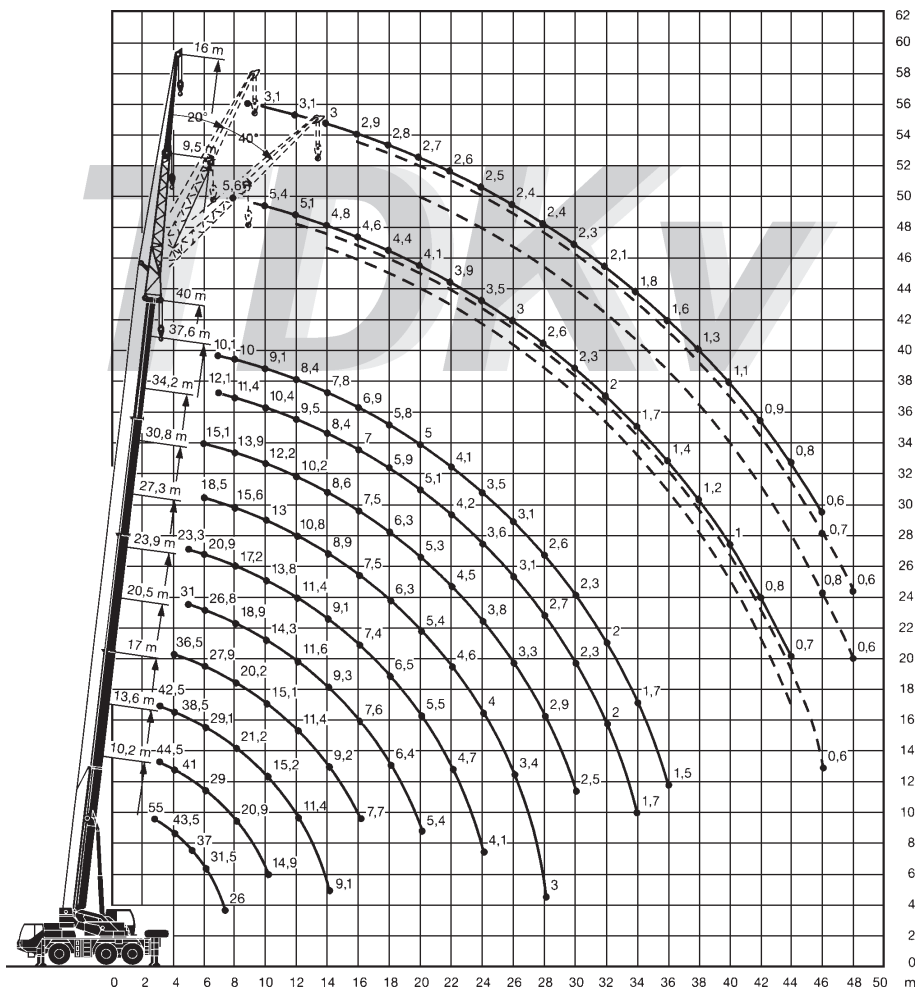

www.TDKv.de

R₁ = Allradlenkung
 All-wheel steering
 Direction toutes roues

10,2-40m

9,5/16m

10,2-40m

12t

6,3x7,36m

360°

75%

www.TDKv.de

 m	10,2*	10,2	13,6	17	20,5	23,9	27,3	30,8	34,2	37,6	40	 m
2,5	55											2,5
2,7	53											2,7
3	51	49										3
3,5	47	44,5	44,5	42,5								3,5
4	43,5	41	41	38,5	36,5							4
4,5	39,5	37,5	37,5	35	33	31						4,5
5	37	34,5	34,5	33	31,5	30,5	23,3					5
6	31,5	28,8	29	29,1	27,9	26,8	20,9	18,5	15,1			6
7	26	24,1	24,4	24,9	23,2	22,2	18,9	16,9	14,8	12,1	10,1	7
8			20,9	21,2	20,2	18,9	17,2	15,6	13,9	11,4	10	8
9			17,6	17,9	17,4	16,3	15,7	14,3	13,1	10,9	9,5	9
10			14,9	15,2	15,1	14,3	13,8	13	12,2	10,4	9,1	10
12				11,4	11,4	11,6	11,4	10,8	10,2	9,5	8,4	12
14				9,1	9,2	9,3	9,1	8,9	8,6	8,4	7,8	14
16					7,7	7,6	7,4	7,5	7,5	7	6,9	16
18						6,4	6,5	6,3	6,3	5,9	5,8	18
20						5,4	5,5	5,4	5,3	5,1	5	20
22							4,7	4,6	4,5	4,2	4,1	22
24							4,1	4	3,8	3,6	3,5	24
26								3,4	3,3	3,1	3,1	26
28								3	2,9	2,7	2,6	28
30									2,5	2,3	2,3	30
32										2	2	32
34										1,7	1,7	34
36											1,5	36