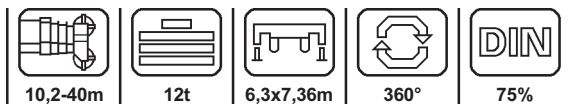

www.TDKv.de

R₁ = Allradlenkung
 All-wheel steering
 Direction toutes roues

10,2-40m

9,5/16m

10,2-40m

12t

6,3x7,36m

360°

75%

www.TDKv.de

 m	10,2*	10,2	13,6	17	20,5	23,9	27,3	30,8	34,2	37,6	40	 m
2,5	55											2,5
2,7	53											2,7
3	51	49										3
3,5	47	44,5	44,5	42,5								3,5
4	43,5	41	41	38,5	36,5							4
4,5	39,5	37,5	37,5	35	33	31						4,5
5	37	34,5	34,5	33	31,5	30,5	23,3					5
6	31,5	28,8	29	29,1	27,9	26,8	20,9	18,5	15,1			6
7	26	24,1	24,4	24,9	23,2	22,2	18,9	16,9	14,8	12,1	10,1	7
8			20,9	21,2	20,2	18,9	17,2	15,6	13,9	11,4	10	8
9			17,6	17,9	17,4	16,3	15,7	14,3	13,1	10,9	9,5	9
10			14,9	15,2	15,1	14,3	13,8	13	12,2	10,4	9,1	10
12				11,4	11,4	11,6	11,4	10,8	10,2	9,5	8,4	12
14				9,1	9,2	9,3	9,1	8,9	8,6	8,4	7,8	14
16					7,7	7,6	7,4	7,5	7,5	7	6,9	16
18						6,4	6,5	6,3	6,3	5,9	5,8	18
20						5,4	5,5	5,4	5,3	5,1	5	20
22							4,7	4,6	4,5	4,2	4,1	22
24							4,1	4	3,8	3,6	3,5	24
26								3,4	3,3	3,1	3,1	26
28								3	2,9	2,7	2,6	28
30									2,5	2,3	2,3	30
32										2	2	32
34										1,7	1,7	34
36											1,5	36